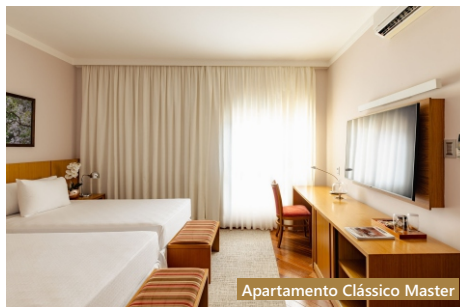

Apartamentos Luxo e Master

Apartamento Luxo

Apartamento Master

Capacidade máxima

Apartamento Luxo:

Aconchegantes apartamentos com vista interna, duas camas de solteiro modelo americano, piso revestido de madeira, ar-condicionado, minibar, cofre e televisão.

Apartamento Clássico Luxo

Apartamento Clássico Master

Capacidade máxima

Apartamento Clássico Luxo:

Aconchegantes apartamentos com vista interna, duas camas de solteiro modelo americano, piso revestido de madeira, ar-condicionado, minibar, cofre e televisão. Maior espaço interno, o que possibilita acomodar uma cama extra ou um berço. Alguns possuem banheira de hidromassagem no banheiro.

Apartamento Conforto Luxo:

Aconchegantes apartamentos com vista interna, duas camas de solteiro modelo americano, piso revestido de madeira, ar-condicionado, minibar, cofre e televisão. Maior espaço interno, o que possibilita acomodar duas camas extras ou dois berços. Alguns possuem banheira de hidromassagem no banheiro.

Composta de uma antessala exclusiva com piso revestido de madeira, decoração diferenciada, cama king size, ar condicionado, minibar, mini adega, máquina de café Nespresso, cofre, televisão, ofurô para os pés, aquecedor de toalhas, closet e banheiro com banheira de hidromassagem. Vista interna.