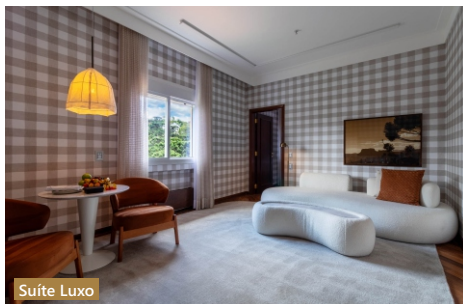

Suítes Luxo e Master