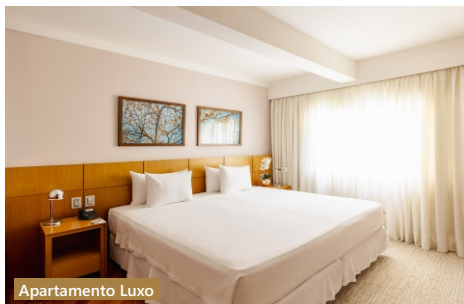

Apartamentos Luxo e Master

Apartamento Luxo

Apartamento Master

Capacidade máxima

Apartamento Luxo:

Aconchegantes apartamentos com vista interna, duas camas de solteiro modelo americano, piso revestido de madeira, ar-condicionado, minibar, cofre e televisão.

Apartamento Clássico Luxo

Apartamento Clássico Master

Capacidade máxima

Apartamento Clássico Luxo:

Aconchegantes apartamentos com vista interna, duas camas de solteiro modelo americano, piso revestido de madeira, ar-condicionado, minibar, cofre e televisão. Maior espaço interno, o que possibilita acomodar uma cama extra ou um berço. Alguns possuem banheira de hidromassagem no banheiro.

Apartamento Conforto Luxo:

Aconchegantes apartamentos com vista interna, duas camas de solteiro modelo americano, piso revestido de madeira, ar-condicionado, minibar, cofre e televisão. Maior espaço interno, o que possibilita acomodar duas camas extras ou dois berços. Alguns possuem banheira de hidromassagem no banheiro.

Composta de uma antessala exclusiva com piso revestido de madeira, decoração diferenciada, cama king size, ar condicionado, minibar, mini adega, máquina de café Nespresso, cofre, televisão, ofurô para os pés, aquecedor de toalhas, closet e banheiro com banheira de hidromassagem. Vista interna.