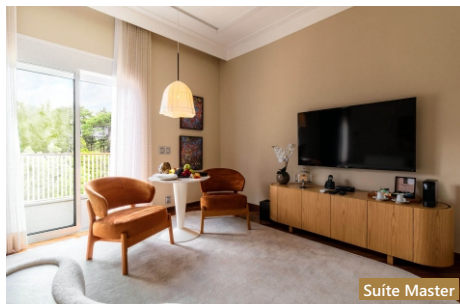

Suíte Master