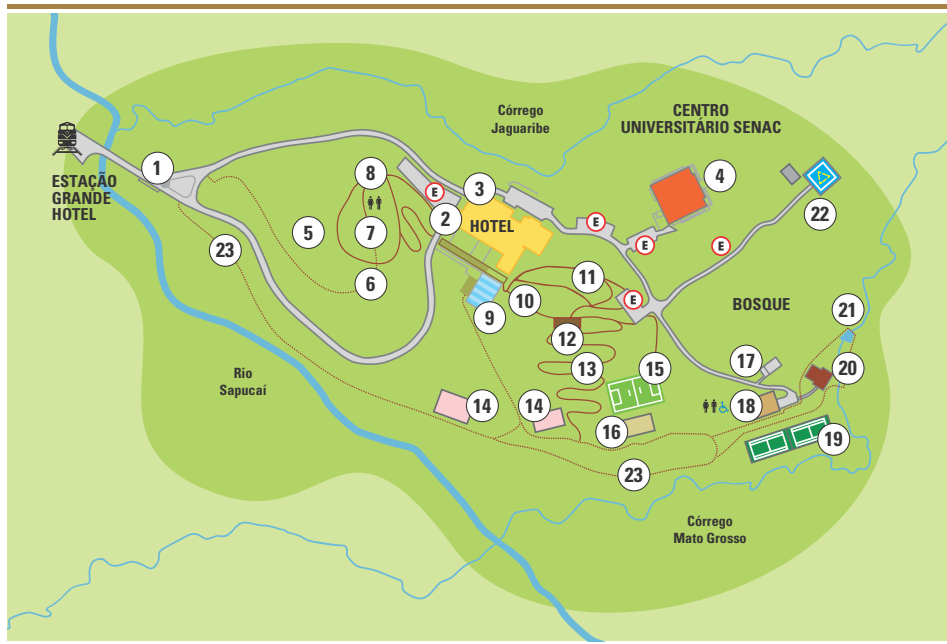

## Áreas do hotel

- |                                 |                          |                           |
|---------------------------------|--------------------------|---------------------------|
| 1. Portaria principal           | 9. Piscina               | 17. Quadras de squash     |
| 2. Recepção                     | 10. Academia ao ar livre | 18. Ginásio poliesportivo |
| 3. Centro de Convenções         | 11. Clareira             | 19. Quadras de tênis      |
| 4. Centro Universitário Senac   | 12. Mirante              | 20. Arte da Pizza         |
| 5. Vinhedo e Mirante do Vinhedo | 13. Pomar                | 21. Cascata               |
| 6. Labirinto                    | 14. Estufa               | 22. Heliponto             |
| 7. Playground                   | 15. Futebol society      | 23. Trilha para caminhada |
| 8. Arvorismo Kids               | 16. Horta                | Ⓔ Estacionamento          |

## Labirinto e Arvorismo Kids

Integrado à natureza, a garotada se diverte com o Labirinto e o Arvorismo Kids, em um circuito com nove travessias lúdicas instaladas em árvores, com pequenas alturas entre pontes e escorregadores, todos protegidos por redes.

## Bosque e cascata

Inspire-se, relaxe ou simplesmente curta a vista em meio à natureza deslumbrante do bosque no Grande Hotel Campos do Jordão. O local também abriga a pizzaria Arte da Pizza.

 [www.grandehotelsenac.com.br](http://www.grandehotelsenac.com.br)

ROOM  
SERVICE 24H

WI-FI POR  
TODA ÁREA

COPA  
DO BEBÊ

ESTAC.  
CORTESIA

HELIPONTO

LAVANDERIA

BIBLIOTECA