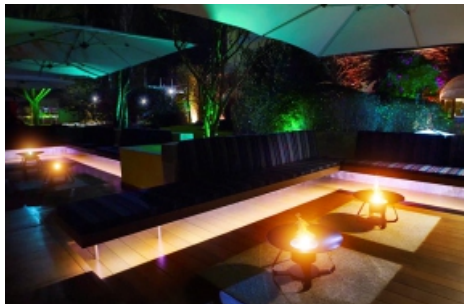

## Fire pits

Situado em frente ao jardim do hotel, com linda vista para as araucárias, é perfeito para curtir as noites do clima típico da montanha.