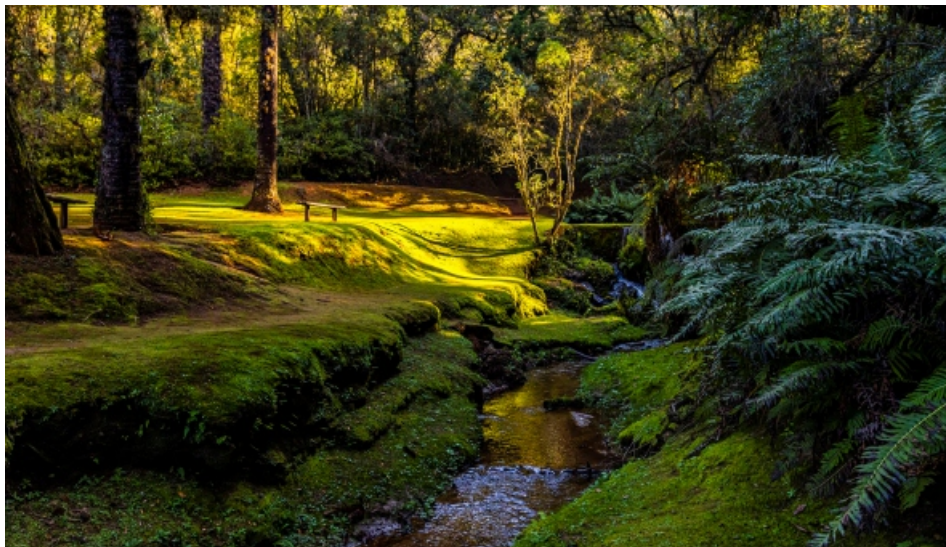

## Labirinto e Arvorismo Kids

Integrado à natureza, a garotada se diverte com o Labirinto e o Arvorismo Kids, em um circuito com nove travessias lúdicas instaladas em árvores, com pequenas alturas entre pontes e escorregadores, todos protegidos por redes.

## Fire pits

Situado em frente ao jardim do hotel, com linda vista para as araucárias, é perfeito para curtir as noites do clima típico da montanha.

## Bosque e cascata

Inspire-se, relaxe ou simplesmente curta a vista em meio à natureza deslumbrante do bosque no Grande Hotel Campos do Jordão. O local também abriga a pizzaria Arte da Pizza.