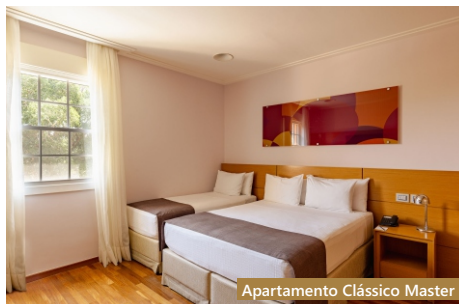

Apartamentos Luxo e Master

Capacidade máxima

Alguns podem acomodar um berço para crianças de até 2 anos

Apartamento Luxo:

Padronizado com duas camas de solteiro (198 x 90cm), piso revestido de madeira, ar-condicionado, minibar, cofre e televisão. Possibilidade de montagem com cama de casal (mediante solicitação no ato da reserva). Janela voltada para as áreas internas e de serviço do hotel.

Capacidade máxima

Alguns podem acomodar uma cama extra ou berço

Apartamento Clássico Luxo:

Padronizado com uma cama de solteiro (198 x 90cm) e uma de casal, piso revestido de madeira, ar-condicionado, minibar, cofre e televisão. Janela voltada para as áreas internas e de serviço do hotel.

Ambiente único com living integrado ao quarto, padronizado com cama de casal (198 x 180cm), piso revestido de madeira, ar-condicionado, cofre, minibar, mini adega e televisão. Possui ducha dentro da banheira com hidromassagem. Janela voltada para as áreas internas e de serviço do hotel.

Suíte Grande Hotel

Capacidade máxima

Pode acomodar uma cama extra ou berço

Ricamente decorado em estilo Art Déco, todos os ambientes possuem peças únicas que traduzem a elegância do hotel desde a sua inauguração na década de 1940. Conta com uma espaçosa sala de estar com piso revestido de madeira, lavabo, sofás, poltronas para leitura, mesa de jantar, minibar, mini adega, máquina de café Nespresso, ar-condicionado, cofre, televisão, aparelho Blu-Ray e sistema de som. Quarto padronizado com cama de casal. Amplo banheiro com banheira de hidromassagem e ducha separada. Localizado no último andar, com vista privilegiada para o bosque do hotel.