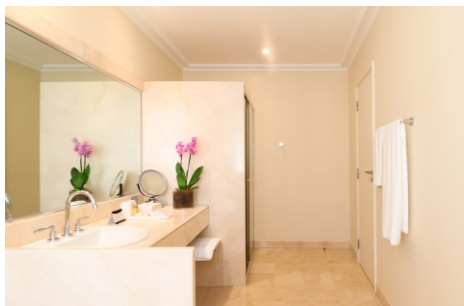

Apartamento Clássico

Capacidade máxima

Alguns podem acomodar uma cama extra ou berço

Apartamento Clássico Luxo:

Padronizado com uma cama de solteiro (198 x 90cm) e uma de casal, piso revestido de madeira, ar-condicionado, minibar, cofre e televisão. Janela voltada para as áreas internas e de serviço do hotel.