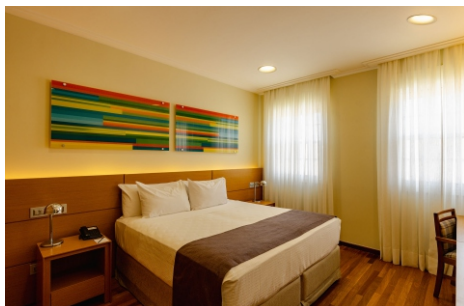

Apartamento Conjugado Luxo

Capacidade máxima

Alguns podem acomodar uma cama extra ou berço

Apartamento Conjugado Luxo:

Dois apartamentos interligados por um banheiro. Padronizados com camas de solteiro e cama de casal, piso revestido de madeira, ar-condicionado, minibar, cofre e televisão. Possibilidade de montagem com cama de casal (mediante solicitação no ato da reserva). Janela voltada para as áreas internas e de serviço do hotel.