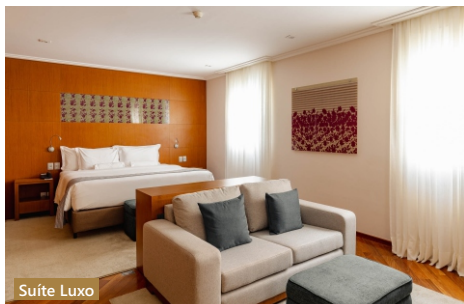

Suítes Luxo e Master