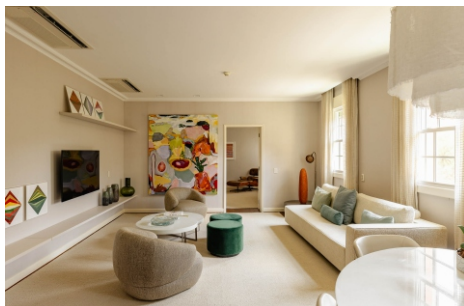

Suíte Grande Hotel

Capacidade máxima

Pode acomodar uma cama extra ou berço

Ricamente decorado em estilo Art Déco, todos os ambientes possuem peças únicas que traduzem a elegância do hotel desde a sua inauguração na década de 1940. Conta com uma espaçosa sala de estar com piso revestido de madeira, lavabo, sofás, poltronas para leitura, mesa de jantar, minibar, mini adega, máquina de café Nespresso, ar-condicionado, cofre, televisão, aparelho Blu-Ray e sistema de som. Quarto padronizado com cama de casal. Amplo banheiro com banheira de hidromassagem e ducha separada. Localizado no último andar, com vista privilegiada para o bosque do hotel.

Vila Grande Hotel

Capacidade máxima

Pode acomodar uma cama extra ou berço

Localização exclusiva, fora do prédio principal do hotel, próximo às piscinas, parque aquático e heliponto. Composto por três ambientes, sendo uma espaçosa sala de estar com piso revestido de madeira, lavabo, sofás, poltronas, mesa de jantar, minibar, mini adega, máquina de café Nespresso, ar-condicionado, cofre, televisão, aparelho Blu-Ray e sistema de som. Suíte com cama king size, onde uma cama extra pode ser montada e banheira de hidromassagem no cômodo de banho integrado ao quarto. Área externa para relaxamento com ofurô e escalda pés.

SERVÍÇOS
PERSONALIZADOS
À DISPOSIÇÃO

Vila Grande Hotel Master

Capacidade máxima

Pode acomodar uma cama extra ou berço

Localização exclusiva, fora do prédio principal do hotel, próximo às piscinas, parque aquático e heliponto. Composto por quatro ambientes, sendo uma espaçosa sala de estar com piso revestido de madeira, lavabo, sofás, poltronas, mesa de jantar, minibar, mini adega, máquina de café Nespresso, ar-condicionado, cofre, televisão, aparelho Blu-Ray e sistema de som. Suíte principal com cama king size e banheira de hidromassagem no cômodo de banho integrado ao quarto. Suíte secundária com duas camas de solteiro modelo americano. Área externa para relaxamento com ofurô e escalda pés.