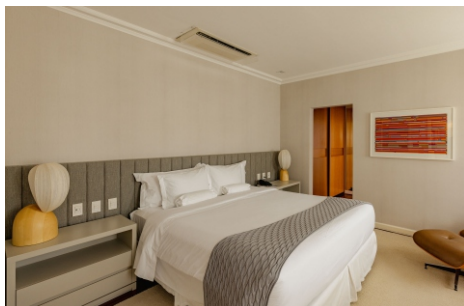

Apartamentos Luxo e Master

Capacidade máxima

Alguns podem acomodar um berço para crianças de até 2 anos

Apartamento Luxo:

Padronizado com duas camas de solteiro (198 x 90cm), piso revestido de madeira, ar-condicionado, minibar, cofre e televisão. Possibilidade de montagem com cama de casal (mediante solicitação no ato da reserva). Janela voltada para as áreas internas e de serviço do hotel.

Ambiente único com living integrado ao quarto, padronizado com cama de casal (198 x 180cm), piso revestido de madeira, ar-condicionado, cofre, minibar, mini adega e televisão. Possui ducha dentro da banheira com hidromassagem. Janela voltada para as áreas internas e de serviço do hotel.

Suíte Grande Hotel

Capacidade máxima

Pode acomodar uma cama extra ou berço

Ricamente decorado em estilo Art Déco, todos os ambientes possuem peças únicas que traduzem a elegância do hotel desde a sua inauguração na década de 1940. Conta com uma espaçosa sala de estar com piso revestido de madeira, lavabo, sofás, poltronas para leitura, mesa de jantar, minibar, mini adega, máquina de café Nespresso, ar-condicionado, cofre, televisão, aparelho Blu-Ray e sistema de som. Quarto padronizado com cama de casal. Amplo banheiro com banheira de hidromassagem e ducha separada. Localizado no último andar, com vista privilegiada para o bosque do hotel.

Vila Grande Hotel

Capacidade máxima

Pode acomodar uma cama extra ou berço

Localização exclusiva, fora do prédio principal do hotel, próximo às piscinas, parque aquático e heliponto. Composto por três ambientes, sendo uma espaçosa sala de estar com piso revestido de madeira, lavabo, sofás, poltronas, mesa de jantar, minibar, mini adega, máquina de café Nespresso, ar-condicionado, cofre, televisão, aparelho Blu-Ray e sistema de som. Suíte com cama king size, onde uma cama extra pode ser montada e banheira de hidromassagem no cômodo de banho integrado ao quarto. Área externa para relaxamento com ofurô e escalda pés.