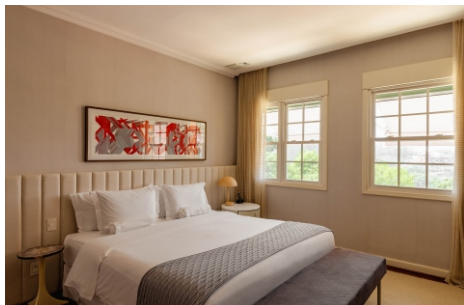

Suíte Primavera