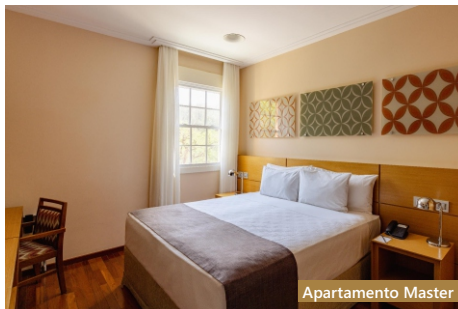

Apartamentos Luxo e Master

Capacidade máxima

Alguns podem acomodar um berço para crianças de até 2 anos

Apartamento Luxo:

Padronizado com duas camas de solteiro (198 x 90cm), piso revestido de madeira, ar-condicionado, minibar, cofre e televisão. Possibilidade de montagem com cama de casal (mediante solicitação no ato da reserva). Janela voltada para as áreas internas e de serviço do hotel.

Ambiente único com living integrado ao quarto, padronizado com cama de casal (198 x 180cm), piso revestido de madeira, ar-condicionado, cofre, minibar, mini adega e televisão. Possui ducha dentro da banheira com hidromassagem. Janela voltada para as áreas internas e de serviço do hotel.

Suíte Grande Hotel

Capacidade máxima

Pode acomodar uma cama extra ou berço

Ricamente decorado em estilo Art Déco, todos os ambientes possuem peças únicas que traduzem a elegância do hotel desde a sua inauguração na década de 1940. Conta com uma espaçosa sala de estar com piso revestido de madeira, lavabo, sofás, poltronas para leitura, mesa de jantar, minibar, mini adega, máquina de café Nespresso, ar-condicionado, cofre, televisão, aparelho Blu-Ray e sistema de som. Quarto padronizado com cama de casal. Amplo banheiro com banheira de hidromassagem e ducha separada. Localizado no último andar, com vista privilegiada para o bosque do hotel.

Vila Grande Hotel

Capacidade máxima

Pode acomodar uma cama extra ou berço

Localização exclusiva, fora do prédio principal do hotel, próximo às piscinas, parque aquático e heliponto. Composto por três ambientes, sendo uma espaçosa sala de estar com piso revestido de madeira, lavabo, sofás, poltronas, mesa de jantar, minibar, mini adega, máquina de café Nespresso, ar-condicionado, cofre, televisão, aparelho Blu-Ray e sistema de som. Suíte com cama king size, onde uma cama extra pode ser montada e banheira de hidromassagem no cômodo de banho integrado ao quarto. Área externa para relaxamento com ofurô e escalda pés.