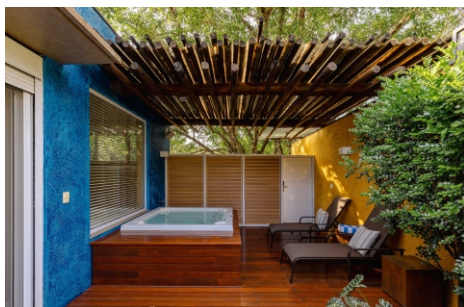

Suíte Grande Hotel

Capacidade máxima

Pode acomodar uma cama extra ou berço

Ricamente decorado em estilo Art Déco, todos os ambientes possuem peças únicas que traduzem a elegância do hotel desde a sua inauguração na década de 1940. Conta com uma espaçosa sala de estar com piso revestido de madeira, lavabo, sofás, poltronas para leitura, mesa de jantar, minibar, mini adega, máquina de café Nespresso, ar-condicionado, cofre, televisão, aparelho Blu-Ray e sistema de som. Quarto padronizado com cama de casal. Amplo banheiro com banheira de hidromassagem e ducha separada. Localizado no último andar, com vista privilegiada para o bosque do hotel.

Vila Grande Hotel

Capacidade máxima

Pode acomodar uma cama extra ou berço

Localização exclusiva, fora do prédio principal do hotel, próximo às piscinas, parque aquático e heliponto. Composto por três ambientes, sendo uma espaçosa sala de estar com piso revestido de madeira, lavabo, sofás, poltronas, mesa de jantar, minibar, mini adega, máquina de café Nespresso, ar-condicionado, cofre, televisão, aparelho Blu-Ray e sistema de som. Suíte com cama king size, onde uma cama extra pode ser montada e banheira de hidromassagem no cômodo de banho integrado ao quarto. Área externa para relaxamento com ofurô e escalda pés.

SERVÍÇOS
PERSONALIZADOS
À DISPOSIÇÃO

Vila Grande Hotel Master

Capacidade máxima

Pode acomodar uma cama extra ou berço

Localização exclusiva, fora do prédio principal do hotel, próximo às piscinas, parque aquático e heliponto. Composto por quatro ambientes, sendo uma espaçosa sala de estar com piso revestido de madeira, lavabo, sofás, poltronas, mesa de jantar, minibar, mini adega, máquina de café Nespresso, ar-condicionado, cofre, televisão, aparelho Blu-Ray e sistema de som. Suíte principal com cama king size e banheira de hidromassagem no cômodo de banho integrado ao quarto. Suíte secundária com duas camas de solteiro modelo americano. Área externa para relaxamento com ofurô e escalda pés.