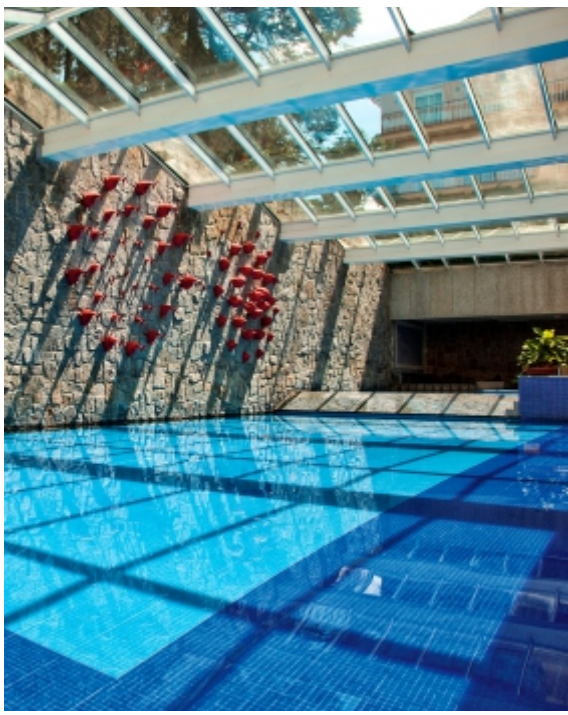

Alongamento e relaxamento

40 minutos 

Até 25 pessoas 

R\$ 400,00 

Ao ar livre para contemplar a natureza e começar bem o dia.

** Brindes são de responsabilidade do contratante. As atividades serão realizadas apenas em espaço exclusivo, não incluso nos valores acima. Podem ser adaptadas para um número maior de participantes, com reajustes em virtude da logística.*